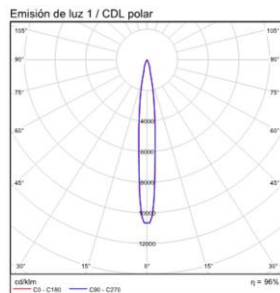

Lyon

A3699101B

LED 1x3W 3000K 285lm

IMÁGENES / IMAGES / IMAGES

TIPO	TYPE	TYPE
Aplicue	Wall Lamp	Applique
ACABADO	FINISH	FINITION
Blanco texturado	Textured White	Blanc Texturé
MATERIAL	MATERIAL	MATIÈRE
Aluminio/Hierro	Aluminium/Iron	Aluminium/Fer/
DETALLES	DETAILS	DÉTAILS

DETALLES / DETAILS / DÉTAILS

MEDIDAS / MEASURES

	Length (mm)	Width (mm)	Height (mm)	KG	Gross (Kg)	Net (Kg)
	110	95	180	Weight 1	0,47	0,42
	0	0	0	Weight 2	0,00	0,00