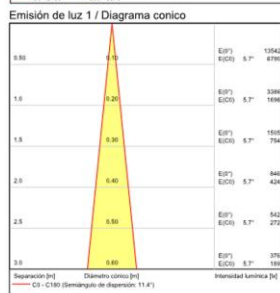

Lyon

A3699101B

LED 1x3W 3000K 285lm

IMÁGENES / IMAGES / IMAGES

TIPO	TYPE	TYPE
Aplicue	Wall Lamp	Applique
ACABADO	FINISH	FINITION
Blanco texturado	Textured White	Blanc Texturé
MATERIAL	MATERIAL	MATIÈRE
Aluminio/Hierro	Aluminium/Iron	Aluminium/Fer/
DETALLES	DETAILS	DÉTAILS

DETALLES / DETAILS / DÉTAILS

MEDIDAS / MEASURES

	Length (mm)	Width (mm)	Height (mm)	KG	Gross (Kg)	Net (Kg)
	110	95	180	Weight 1	0,47	0,42
	0	0	0	Weight 2	0,00	0,00