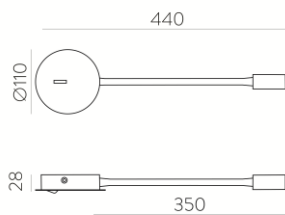

Lyon

A3699101B

LED 1x3W 3000K 285lm

IMÁGENES / IMAGES / IMAGES

TIPO	TYPE	TYPE
Aplicue	Wall Lamp	Applique
ACABADO	FINISH	FINITION
Blanco texturado	Textured White	Blanc Texturé
MATERIAL	MATERIAL	MATIÈRE
Aluminio/Hierro	Aluminium/Iron	Aluminium/Fer/
DETALLES	DETAILS	DÉTAILS

DETALLES / DETAILS / DÉTAILS

MEDIDAS / MEASURES

	Length (mm)	Width (mm)	Height (mm)	KG	Gross (Kg)	Net (Kg)
	110	95	180	Weight 1	0,47	0,42
	0	0	0	Weight 2	0,00	0,00